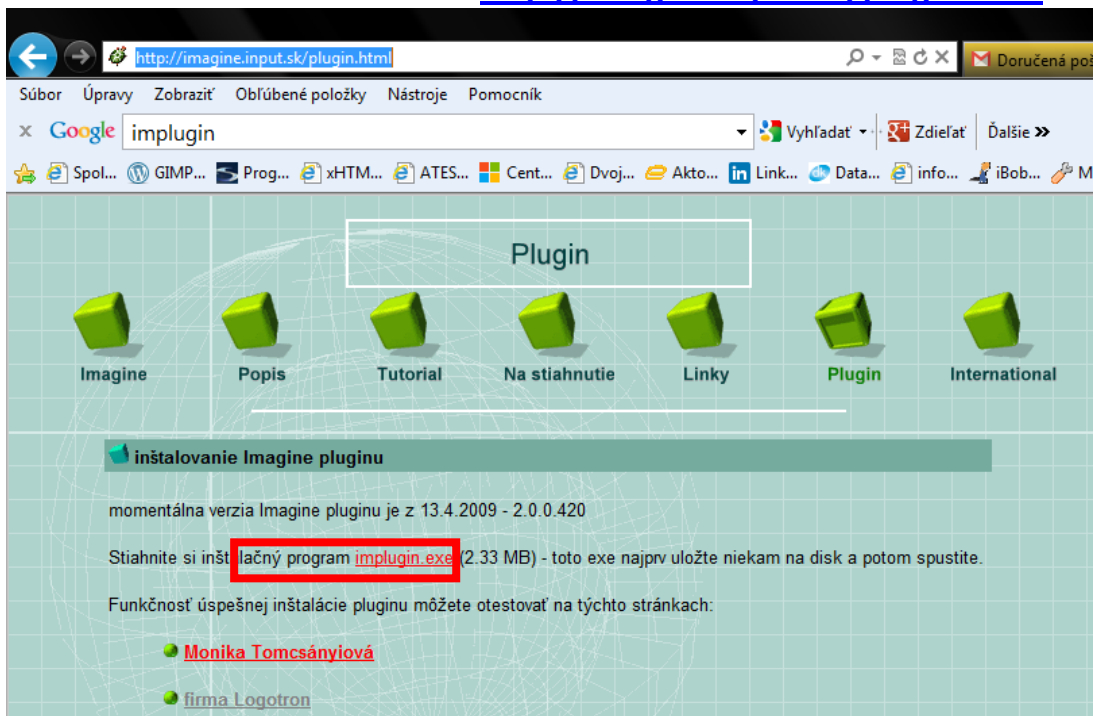

Imagine plugin v Internet Exploreri (IE):

1. Link na stiahnutie a inštaláciu: <http://imagine.input.sk/plugin.html>

2. Nastavenie IE - pridať lokality na karte Zabezpečenie do dôveryhodných lokalít:

Zrušte Žiadať overenie servera.