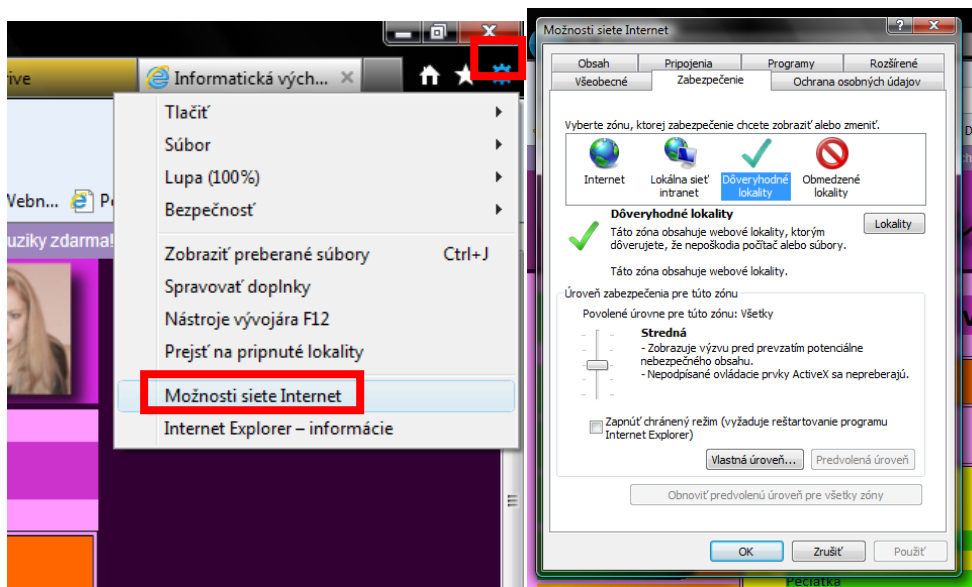

Imagine plugin v Internet Exploreri (IE):

1. Link na stiahnutie a inštaláciu: <http://imagine.input.sk/plugin.html>

2. Nastavenie IE - pridať lokality na karte Zabezpečenie do dôveryhodných lokalít:

Zrušte Žiadať overenie servera.